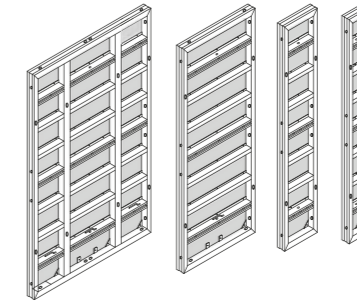

- Prípustné zataženie: 80kN/m²
- Povrch ocele: žiarovo zinkovaný
- Hrúbka fínskej preglejky: 18 mm

Rámové debnenie MASTER je možné dodať aj s poplastovanou debniacou plochou s hrúbkou plastovej vrstvy 1,80 mm, ktorá zvyšuje životnosť debniacej plochy až trojnásobne. Systém MASTER umožňuje spínanie len v dvoch miestach na výšku debnenia 2,7m, čo skracuje čas montáže debnenia. Oceľové rámové debnenie RINGER MASTER je plne kompatibilné s hliníkovým rámovým debnením ALU MASTER. Debnenie RINGER MASTER – OCEĽ má rovnako ako ALU MASTER veľa ďalších doplnujúcich komponentov, ktoré rozširujú jeho možnosť nasadenia – debnenie oblúkových stien, šplhacie debnenie, jednostranné debnenie, debnenie stĺpov a pod. Oceľové rámové debnenie MASTER sa vyrába aj s výškou panelov 330 cm, respektíve 135 cm.

Žeriavové háky

MASTER oceľové univerzálne prvky majú šírku 0,90 m a dajú sa s nimi debniť stĺpy pôdorysných rozmerov od 20 do 75 cm s 5 cm krokom.

Debnenie oblúkov pozostávajúce zo štandardných panelov Master, oblúkových plechov s integrovaným predpínacím zariadením a zrovnávacou kolajnicou 40. Najmenší polomer 1,80 m.

Sortiment

OC panely s výškou 330cm
Šírka: 135cm, 90cm, 60cm, 55cm, 50cm, 45cm, 30cm, 25cm

OC panely s výškou 270cm
Šírka: 240cm, 135cm, 90cm, 75cm, 60cm, 55cm, 50cm, 45cm, 30cm, 25cm

OC panely s výškou 135cm
Šírka: 135cm, 90cm, 60cm, 55cm, 50cm, 45cm, 30cm, 25cm

OC vnútorný roh
Šírka rohu: 30cm
Výška rohu: 330cm, 270cm, 135cm

OC vonkajší roh
Šírka rohu: 6cm
Výška rohu: 330cm, 270cm, 135cm, 90cm

OC vyrovnávacie vložky
Šírka vložky: 2cm, 3cm, 5cm, 10cm
Výška vložky: 270cm, 135cm, 90cm