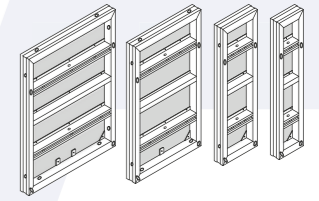

- Prípustné zataženie: 80kN/m²
- Povrch ocele: žiarovo zinkovaný
- Hrúbka fínskej preglejky: 18 mm

Rámové debnenie MASTER je možné dodať aj s poplastovanou debniacou plochou s hrúbkou plastovej vrstvy 1,80 mm, ktorá zvyšuje životnosť debniacej plochy až trojnásobne. Systém MASTER umožňuje spínanie len v dvoch miestach na výšku debnenia 2,7m, čo skracuje čas montáže debnenia. Oceľové rámové debnenie RINGER MASTER je plne kompatibilné s hliníkovým rámovým debnením ALU MASTER. Debnenie RINGER MASTER – OCEĽ má rovnako ako ALU MASTER veľa ďalších doplnujúcich komponentov, ktoré rozširujú jeho možnosť nasadenia – debnenie oblúkových stien, šplhacie debnenie, jednostranné debnenie, debnenie stĺpov a pod. Oceľové rámové debnenie MASTER sa vyrába aj s výškou panelov 330 cm, respektíve 135 cm.

Žeriavové háky

MASTER oceľové univerzálne prvky majú šírku 0,90 m a dajú sa s nimi debniť stĺpy pôdorysných rozmerov od 20 do 75 cm s 5 cm krokom.

Debnenie oblúkov pozostávajúce zo štandardných panelov Master, oblúkových plechov s integrovaným predpínacím zariadením a zrovnávacou kolajnicou 40. Najmenší polomer 1,80 m.

Sortiment

OC panely s výškou 330cm
Šírka: 135cm, 90cm, 60cm, 55cm, 50cm, 45cm, 30cm, 25cm

OC panely s výškou 270cm
Šírka: 240cm, 135cm, 90cm, 75cm, 60cm, 55cm, 50cm, 45cm, 30cm, 25cm

OC panely s výškou 135cm
Šírka: 135cm, 90cm, 60cm, 55cm, 50cm, 45cm, 30cm, 25cm

OC vnútorný roh
Šírka rohu: 30cm
Výška rohu: 330cm, 270cm, 135cm

OC vonkajší roh
Šírka rohu: 6cm
Výška rohu: 330cm, 270cm, 135cm, 90cm

OC vyrovnávacie vložky
Šírka vložky: 2cm, 3cm, 5cm, 10cm
Výška vložky: 270cm, 135cm, 90cm