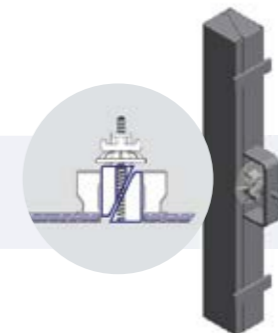

- Prípustné zataženie: 80kN/m²
- Povrch ocele: žiarovo zinkovaný
- Hrúbka fínskej preglejky: 18 mm

Rámové debnenie MASTER je možné dodať aj s poplastovanou debniacou plochou s hrúbkou plastovej vrstvy 1,80 mm, ktorá zvyšuje životnosť debniacej plochy až trojnásobne. Systém MASTER umožňuje spínanie len v dvoch miestach na výšku debnenia 2,7m, čo skracuje čas montáže debnenia. Oceľové rámové debnenie RINGER MASTER je plne kompatibilné s hliníkovým rámovým debnením ALU MASTER. Debnenie RINGER MASTER – OCEĽ má rovnako ako ALU MASTER veľa ďalších doplnujúcich komponentov, ktoré rozširujú jeho možnosť nasadenia – debnenie oblúkových stien, šplhacie debnenie, jednostranné debnenie, debnenie stĺpov a pod. Oceľové rámové debnenie MASTER sa vyrába aj s výškou panelov 330 cm, respektíve 135 cm.

Žeriavové háky

MASTER oceľové univerzálne prvky majú šírku 0,90 m a dajú sa s nimi debniť stĺpy pôdorysných rozmerov od 20 do 75 cm s 5 cm krokom.

Debnenie oblúkov pozostávajúce zo štandardných panelov Master, oblúkových plechov s integrovaným predpínacím zariadením a zrovnávacou kolajnicou 40. Najmenší polomer 1,80 m.

OC vnútorný roh
Šírka rohu: 30cm
Výška rohu: 330cm, 270cm, 135cm

OC vonkajší roh
Šírka rohu: 6cm
Výška rohu: 330cm, 270cm, 135cm, 90cm

OC vyrovnávacie vložky
Šírka vložky: 2cm, 3cm, 5cm, 10cm
Výška vložky: 270cm, 135cm, 90cm

Klinový zámok

Nastaviteľný zámok

Šikmá vzpera

Kíbové rohy

Oddebňovací prvok
Uvoľnením spínacej matice sa obe polovičky oddelia a oddebnenie sa uľahčí

Oddebňovací roh