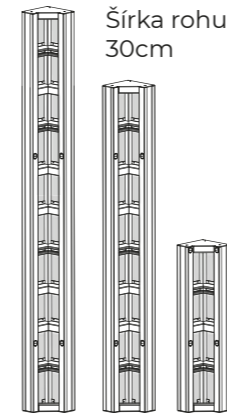

- Prípustné zataženie: 80kN/m²
- Povrch ocele: žiarovo zinkovaný
- Hrúbka fínskej preglejky: 18 mm

Rámové debnenie MASTER je možné dodať aj s poplastovanou debniacou plochou s hrúbkou plastovej vrstvy 1,80 mm, ktorá zvyšuje životnosť debniacej plochy až trojnásobne. Systém MASTER umožňuje spínanie len v dvoch miestach na výšku debnenia 2,7m, čo skracuje čas montáže debnenia. Oceľové rámové debnenie RINGER MASTER je plne kompatibilné s hliníkovým rámovým debnením ALU MASTER. Debnenie RINGER MASTER – OCEĽ má rovnako ako ALU MASTER veľa ďalších doplnujúcich komponentov, ktoré rozširujú jeho možnosť nasadenia – debnenie oblúkových stien, šplhacie debnenie, jednostranné debnenie, debnenie stĺpov a pod. Oceľové rámové debnenie MASTER sa vyrába aj s výškou panelov 330 cm, respektíve 135 cm.

Žeriavové háky

MASTER oceľové univerzálne prvky majú šírku 0,90 m a dajú sa s nimi debniť stĺpy pôdorysných rozmerov od 20 do 75 cm s 5 cm krokom.

Debnenie oblúkov pozostávajúce zo štandardných panelov Master, oblúkových plechov s integrovaným predpínacím zariadením a zrovnávacou kolajnicou 40. Najmenší polomer 1,80 m.

Sortiment

OC panely s výškou 330cm
Šírka: 135cm, 90cm, 60cm, 55cm, 50cm, 45cm, 30cm, 25cm

OC panely s výškou 270cm
Šírka: 240cm, 135cm, 90cm, 75cm, 60cm, 55cm, 50cm, 45cm, 30cm, 25cm

OC panely s výškou 135cm
Šírka: 135cm, 90cm, 60cm, 55cm, 50cm, 45cm, 30cm, 25cm

OC vnútorný roh
Šírka rohu: 30cm
Výška rohu: 330cm, 270cm, 135cm

OC vonkajší roh
Šírka rohu: 6cm
Výška rohu: 330cm, 270cm, 135cm, 90cm

OC vyrovnávacie vložky
Šírka vložky: 2cm, 3cm, 5cm, 10cm
Výška vložky: 270cm, 135cm, 90cm