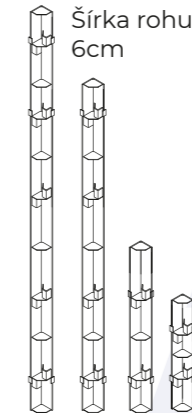

- Prípustné zataženie: 80kN/m²
- Povrch ocele: žiarovo zinkovaný
- Hrúbka fínskej preglejky: 18 mm

Rámové debnenie MASTER je možné dodať aj s poplastovanou debniacou plochou s hrúbkou plastovej vrstvy 1,80 mm, ktorá zvyšuje životnosť debniacej plochy až trojnásobne. Systém MASTER umožňuje spínanie len v dvoch miestach na výšku debnenia 2,7m, čo skracuje čas montáže debnenia. Oceľové rámové debnenie RINGER MASTER je plne kompatibilné s hliníkovým rámovým debnením ALU MASTER. Debnenie RINGER MASTER – OCEĽ má rovnako ako ALU MASTER veľa ďalších doplnujúcich komponentov, ktoré rozširujú jeho možnosť nasadenia – debnenie oblúkových stien, šplhacie debnenie, jednostranné debnenie, debnenie stĺpov a pod. Oceľové rámové debnenie MASTER sa vyrába aj s výškou panelov 330 cm, respektíve 135 cm.

Žeriavové háky

MASTER oceľové univerzálne prvky majú šírku 0,90 m a dajú sa s nimi debniť stĺpy pôdorysných rozmerov od 20 do 75 cm s 5 cm krokom.

Debnenie oblúkov pozostávajúce zo štandardných panelov Master, oblúkových plechov s integrovaným predpínacím zariadením a zrovnávacou kolajnicou 40. Najmenší polomer 1,80 m.

Sortiment

OC panely s výškou 330cm
Šírka: 135cm, 90cm, 60cm, 55cm, 50cm, 45cm, 30cm, 25cm

OC panely s výškou 270cm
Šírka: 240cm, 135cm, 90cm, 75cm, 60cm, 55cm, 50cm, 45cm, 30cm, 25cm

OC panely s výškou 135cm
Šírka: 135cm, 90cm, 60cm, 55cm, 50cm, 45cm, 30cm, 25cm

OC vnútorný roh
Šírka rohu: 30cm
Výška rohu: 330cm, 270cm, 135cm

OC vonkajší roh
Šírka rohu: 6cm
Výška rohu: 330cm, 270cm, 135cm, 90cm

OC vyrovnávacie vložky
Šírka vložky: 2cm, 3cm, 5cm, 10cm
Výška vložky: 270cm, 135cm, 90cm