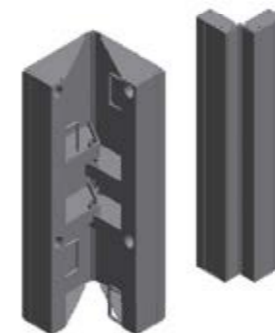

- Prípustné zataženie: 80kN/m²
- Povrch ocele: žiarovo zinkovaný
- Hrúbka fínskej preglejky: 18 mm

Rámové debnenie MASTER je možné dodať aj s poplastovanou debniacou plochou s hrúbkou plastovej vrstvy 1,80 mm, ktorá zvyšuje životnosť debniacej plochy až trojnásobne. Systém MASTER umožňuje spínanie len v dvoch miestach na výšku debnenia 2,7m, čo skracuje čas montáže debnenia. Oceľové rámové debnenie RINGER MASTER je plne kompatibilné s hliníkovým rámovým debnením ALU MASTER. Debnenie RINGER MASTER – OCEĽ má rovnako ako ALU MASTER veľa ďalších doplnujúcich komponentov, ktoré rozširujú jeho možnosť nasadenia – debnenie oblúkových stien, šplhacie debnenie, jednostranné debnenie, debnenie stĺpov a pod. Oceľové rámové debnenie MASTER sa vyrába aj s výškou panelov 330 cm, respektíve 135 cm.

Žeriavové háky

MASTER oceľové univerzálne prvky majú šírku 0,90 m a dajú sa s nimi debniť stĺpy pôdorysných rozmerov od 20 do 75 cm s 5 cm krokom.

Debnenie oblúkov pozostávajúce zo štandardných panelov Master, oblúkových plechov s integrovaným predpínacím zariadením a zrovnávacou kolajnicou 40. Najmenší polomer 1,80 m.

OC vnútorný roh
Šírka rohu: 30cm
Výška rohu: 330cm, 270cm, 135cm

OC vonkajší roh
Šírka rohu: 6cm
Výška rohu: 330cm, 270cm, 135cm, 90cm

OC vyrovnávacie vložky
Šírka vložky: 2cm, 3cm, 5cm, 10cm
Výška vložky: 270cm, 135cm, 90cm

Klinový zámok

Nastaviteľný zámok

Šikmá vzpera

Kíbové rohy

Oddebňovací prvok
Uvoľnením spínacej matice sa obe polovičky oddelia a oddebnenie sa uľahčí

Oddebňovací roh