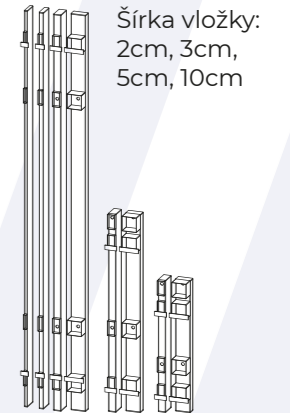

- Prípustné zataženie: 80kN/m²
- Povrch ocele: žiarovo zinkovaný
- Hrúbka fínskej preglejky: 18 mm

Rámové debnenie MASTER je možné dodať aj s poplastovanou debniacou plochou s hrúbkou plastovej vrstvy 1,80 mm, ktorá zvyšuje životnosť debniacej plochy až trojnásobne. Systém MASTER umožňuje spínanie len v dvoch miestach na výšku debnenia 2,7m, čo skracuje čas montáže debnenia. Oceľové rámové debnenie RINGER MASTER je plne kompatibilné s hliníkovým rámovým debnením ALU MASTER. Debnenie RINGER MASTER – OCEĽ má rovnako ako ALU MASTER veľa ďalších doplnujúcich komponentov, ktoré rozširujú jeho možnosť nasadenia – debnenie oblúkových stien, šplhacie debnenie, jednostranné debnenie, debnenie stĺpov a pod. Oceľové rámové debnenie MASTER sa vyrába aj s výškou panelov 330 cm, respektíve 135 cm.

Žeriavové háky

MASTER oceľové univerzálne prvky majú šírku 0,90 m a dajú sa s nimi debniť stĺpy pôdorysných rozmerov od 20 do 75 cm s 5 cm krokom.

Debnenie oblúkov pozostávajúce zo štandardných panelov Master, oblúkových plechov s integrovaným predpínacím zariadením a zrovnávacou kolajnicou 40. Najmenší polomer 1,80 m.

Sortiment

OC panely s výškou 330cm
Šírka: 135cm, 90cm, 60cm, 55cm, 50cm, 45cm, 30cm, 25cm

OC panely s výškou 270cm
Šírka: 240cm, 135cm, 90cm, 75cm, 60cm, 55cm, 50cm, 45cm, 30cm, 25cm

OC panely s výškou 135cm
Šírka: 135cm, 90cm, 60cm, 55cm, 50cm, 45cm, 30cm, 25cm

OC vnútorný roh
Šírka rohu: 30cm
Výška rohu: 330cm, 270cm, 135cm

OC vonkajší roh
Šírka rohu: 6cm
Výška rohu: 330cm, 270cm, 135cm, 90cm

OC vyrovnávacie vložky
Šírka vložky: 2cm, 3cm, 5cm, 10cm
Výška vložky: 270cm, 135cm, 90cm