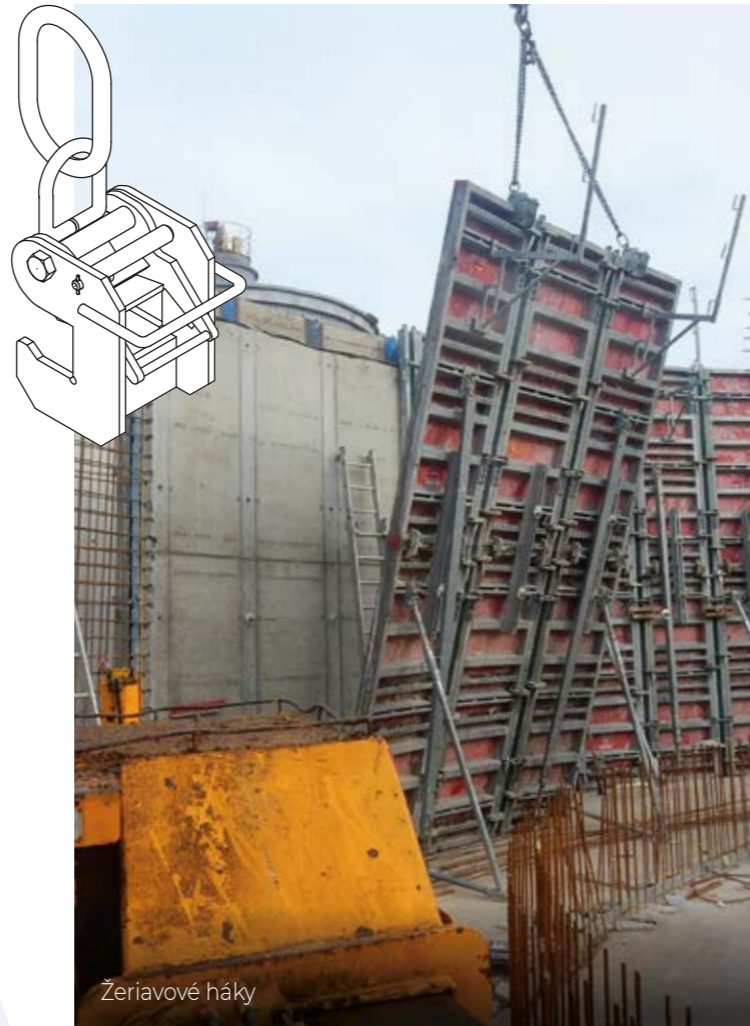

POPRAD
Hlavná 4512/96
059 51 Poprad – Matejovce
052/778 02 71
astradingpp@astrading.sk

WWW.ASTRADING.SK

RINGER

RINGER MASTER

Oceľové rámové debnenie MASTER je vhodné na veľkoplošné nasadenie a odoláva vysokému tlaku čerstvého betónu. Vďaka svojej robustnosti a povrchovej úprave žiarovým zinkovaním vyniká dlhou životnosťou.

- Prípustné zataženie: 80kN/m²
- Povrch ocele: žiarovo zinkovaný
- Hrúbka fínskej preglejky: 18 mm

Rámové debnenie MASTER je možné dodať aj s poplastovanou debniacou plochou s hrúbkou plastovej vrstvy 1,80 mm, ktorá zvyšuje životnosť debniacej plochy až trojnásobne. Systém MASTER umožňuje spínanie len v dvoch miestach na výšku debnenia 2,7m, čo skracuje čas montáže debnenia. Oceľové rámové debnenie RINGER MASTER je plne kompatibilné s hliníkovým rámovým debnením ALU MASTER. Debnenie RINGER MASTER – OCEĽ má rovnako ako ALU MASTER veľa ďalších doplnujúcich komponentov, ktoré rozširujú jeho možnosť nasadenia – debnenie oblúkových stien, šplhacie debnenie, jednostranné debnenie, debnenie stĺpov a pod. Oceľové rámové debnenie MASTER sa vyrába aj s výškou panelov 330 cm, respektíve 135 cm.

Žeriavové háky

MASTER oceľové univerzálne prvky majú šírku 0,90 m a dajú sa s nimi debniť stĺpy pôdorysných rozmerov od 20 do 75 cm s 5 cm krokom.

Debnenie oblúkov pozostávajúce zo štandardných panelov Master, oblúkových plechov s integrovaným predpínacím zariadením a zrovnávacou kolajnicou 40. Najmenší polomer 1,80 m.